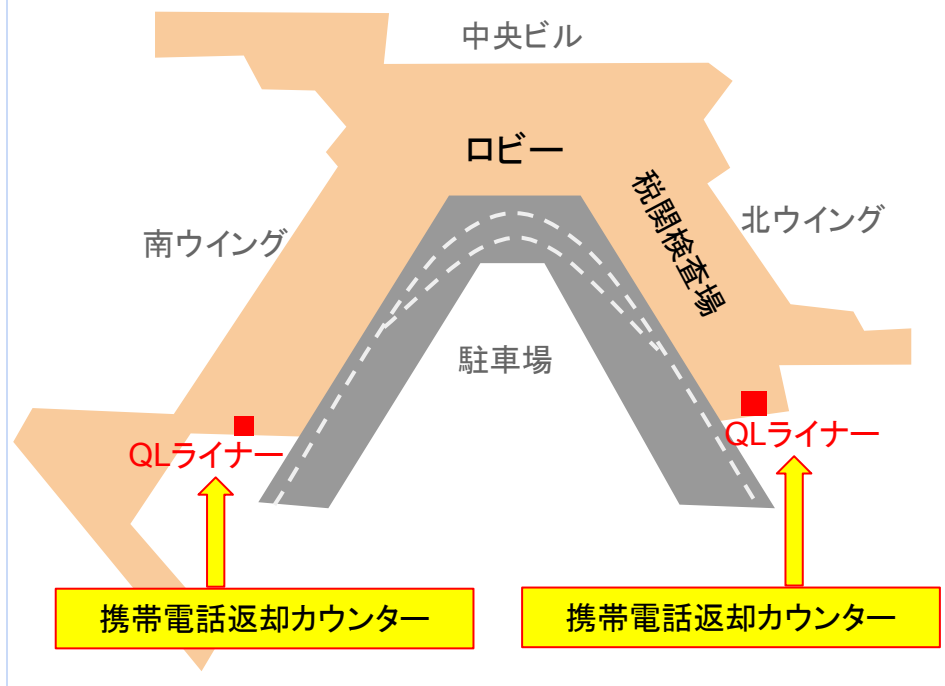

Joy2Call 携帯電話返却場所案内図

成田空港 到着階

第1ターミナルビル1階

第2ターミナルビル1階

ご帰国の際は、携帯電話一式を成田空港各ターミナル到着階にある上記カウンターにご返却ください(営業時間 7:00-22:00)。

空港カウンターで返却できない場合は宅配便にて弊社(下記住所)迄ご返送ください(送料自己負担)。

〒104-0061 東京都中央区銀座 4-9-5 銀昭ビル 5 階
株式会社ジェイ・アンド・ワイ Joy2Call 事業部
TEL: 03-5524-6005 FAX: 03-6226-4184