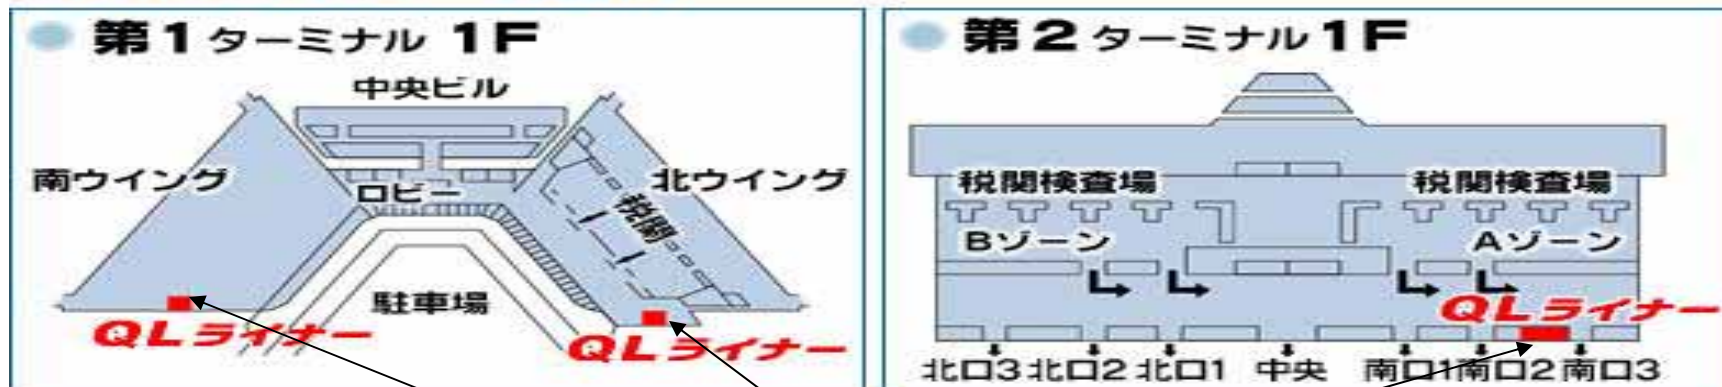

～ Joy2Call 携帯電話返却場所案内図 ～

QLライナー 到着カウンターのご案内

入国検査場

成田国際空港 到着階

ご帰国の際は携帯電話一式を成田空港各ターミナル到着階にある上記カウンターに返却ください(営業時間 7:00 ~ 22:00)。

空港カウンターで返却できない場合は宅配便にて弊社(下記住所)宛に返送をお願いします(送料自己負担)。

〒104-0061 東京都中央区銀座 1-20-9 岡崎ビル 4 階