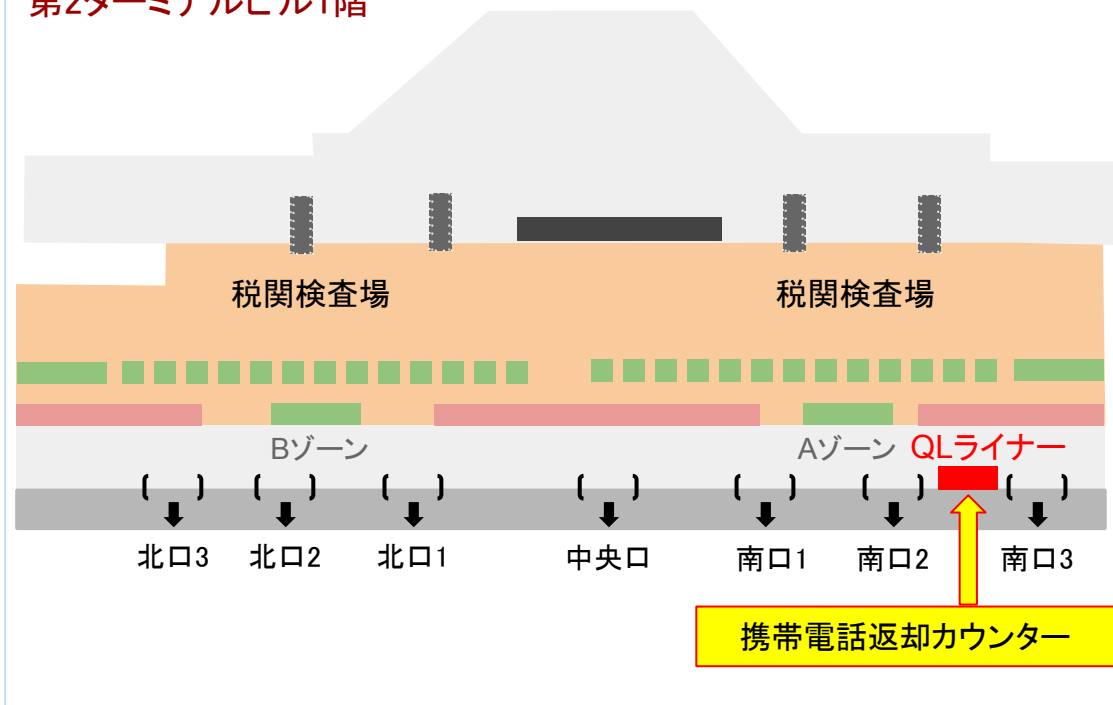

Joy2Call 携帯電話返却場所案内図

成田空港 到着階

第1ターミナルビル1階

第2ターミナルビル1階

ご帰国の際は、携帯電話一式を成田空港各ターミナル到着階にある上記カウンターにご返却ください(営業時間 7:00-22:00)。

空港カウンターで返却できない場合は宅配便にて弊社(下記住所)迄ご返送ください(送料自己負担)。

〒104-0061 東京都中央区銀座 4-9-5 銀昭ビル 5 階
株式会社ジェイ・アンド・ワイ Joy2Call 事業部
TEL: 03-5524-6005 FAX: 03-6226-4184