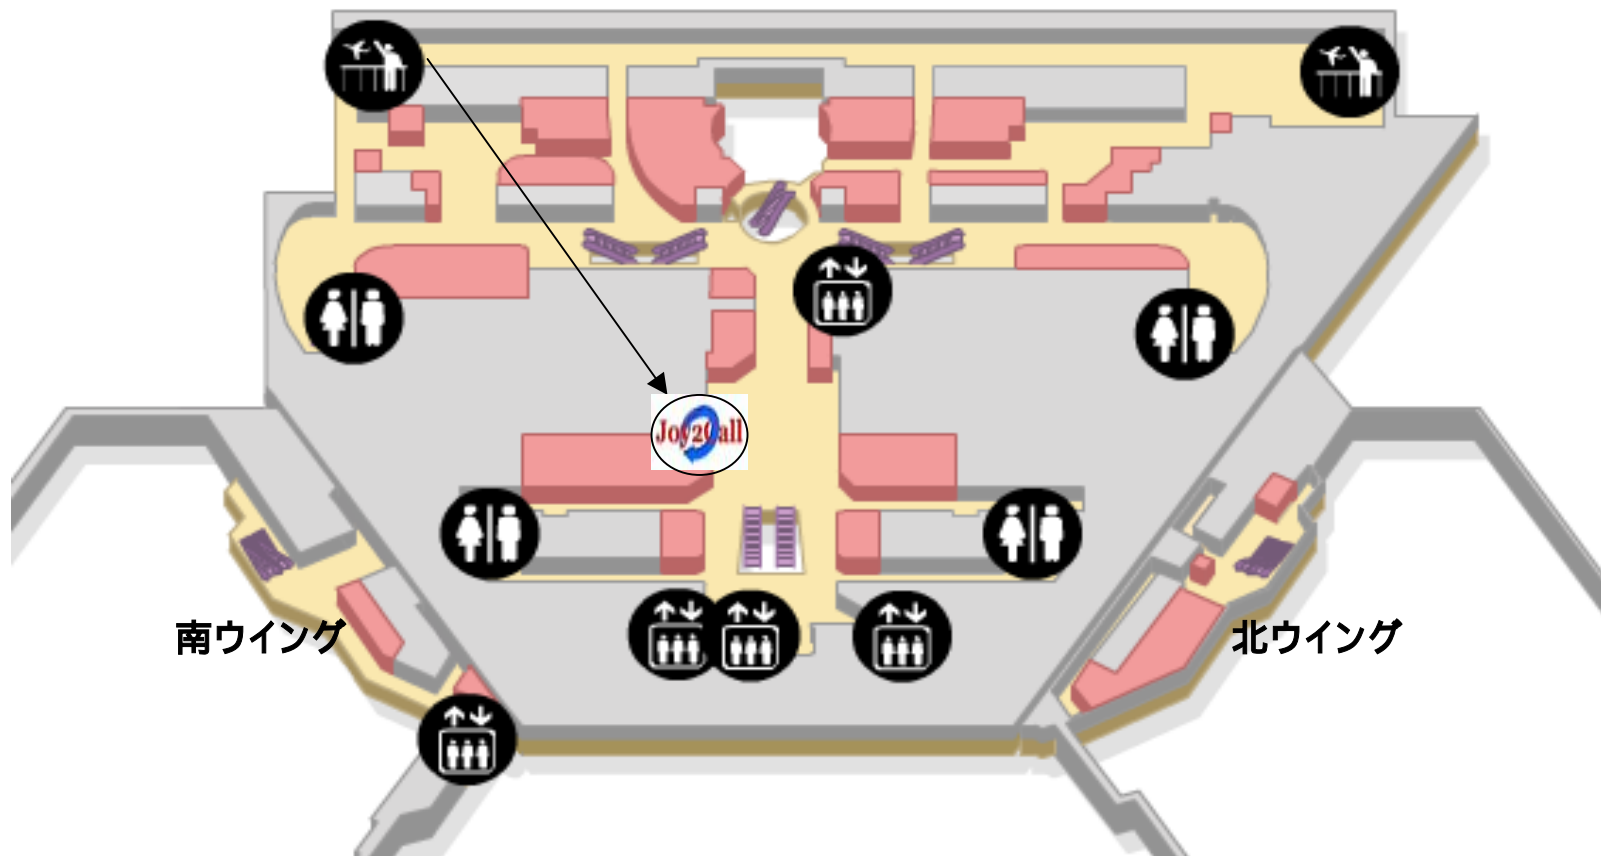

成田空港 第1ターミナル中央ビル5階 Joy2Call携帯電話受取場所案内図

TEL 0476-30-0035 営業時間 7:00 ~ 21:00

ビジネス&トラベルサポートセンター

-  エレベーター
-  トイレ
-  見学デッキ・展望デッキ

お客様の都合により機器をお受取いただかない、またはお受取いただけない場合は「キャンセル料(¥2,100/台)」を頂戴いたします。