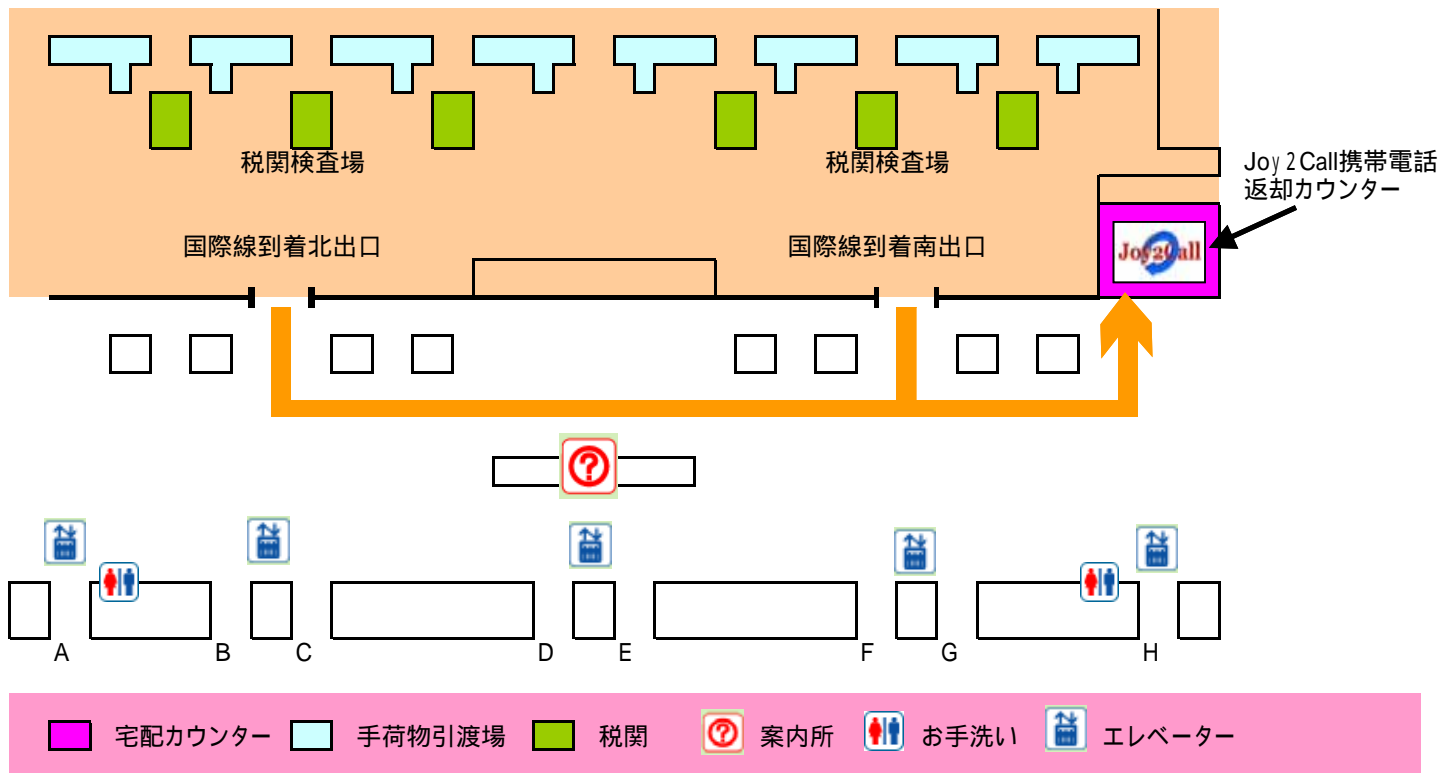

関西空港 返却場所

国際線 1F到着ロビー南側 宅配カウンター (営業時間 6:30 ~ 22:00)

お客様の都合により機器をお受取いただかない、またはお受取いただけない場合は「キャンセル料(¥2,100/台)」を頂戴いたします。