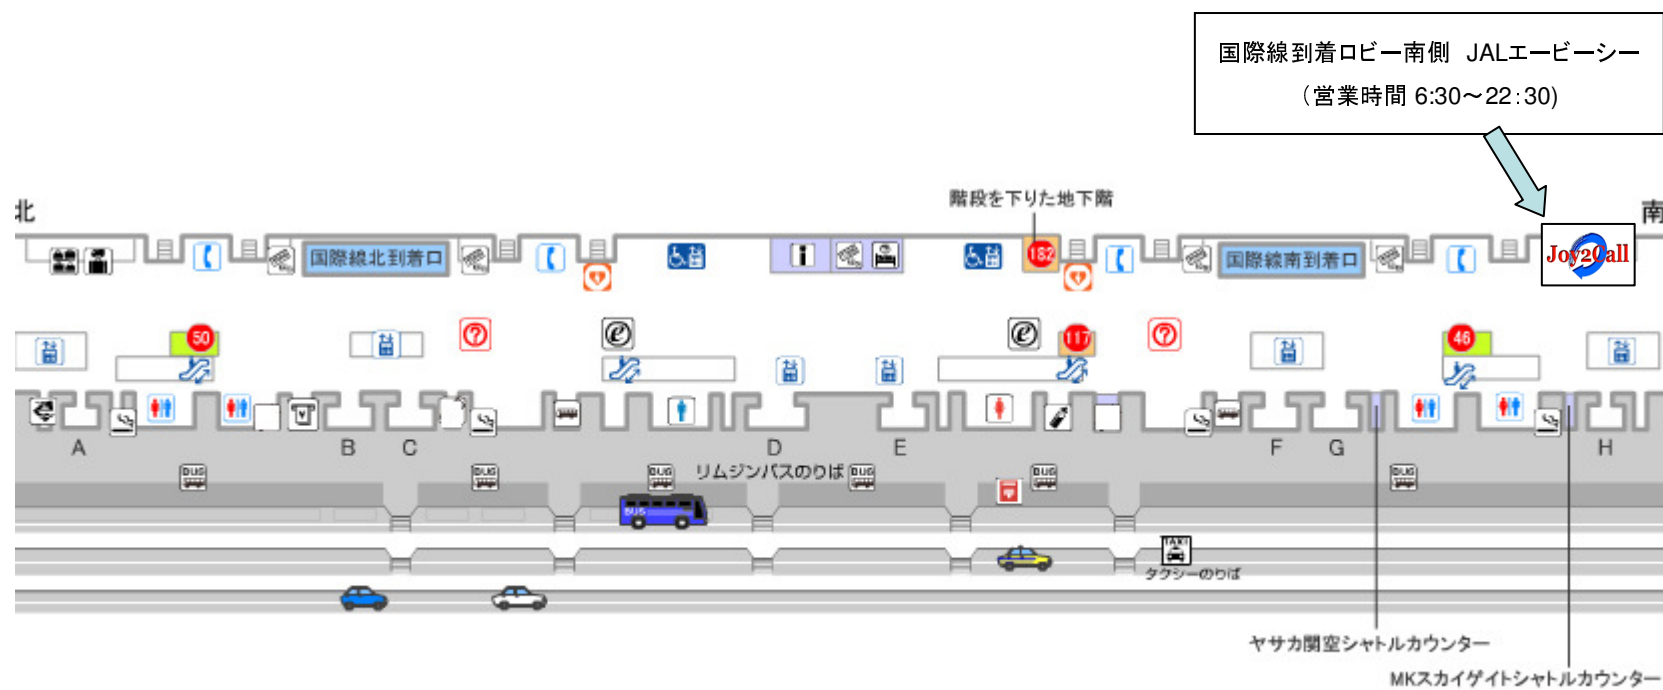

関西国際空港 国際線1階到着ロビーJoy2Call携帯電話返却場所

※ 空港でご返却できなかった場合は 下記まで宅配でご返送ください。

〒104-0061 東京都中央区銀座4-9-5 銀昭ビル5階

株式会社ジェイ・アンド・ワイ Joy2Call事業部 TEL03-5524-6005